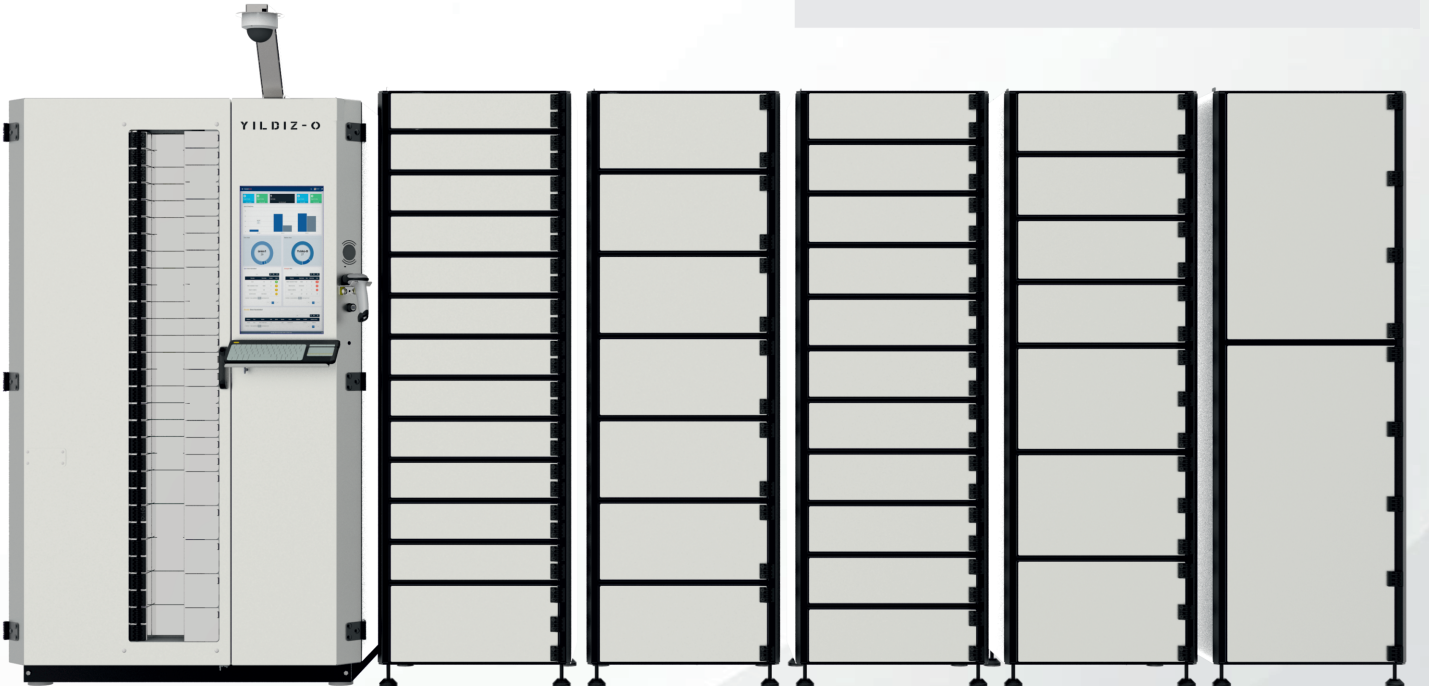

YILDIZ- O GENEL ÖZELLİKLER

- 1,2 m Taban ölçülerinde 2 metre yükseklikte birçok alanda rahatlıkla kullanım imkânı
- Hızlı ve kolay kullanımı sayesinde maksimum verimlilik
- 2340 Kilitli göz kapasitesi sayesinde her gözde tek ürün depolama imkânı
- %100 ürün kontrolü
- Farklı göz genişliği ve yüksekliği sayesinde esnek çözümler sunması
- Geniş iç hacmi ve maksimum stok kapasitesi
- Stok kontrolü sayesinde azalan maliyetler
- Çok farklı sektörler için ortak çözüm
- Stok kayıplarının ve Tekrarlanan siparişlerin önlenmesi
- Minimum stok seviyesinin kontrolü
- Stok güvenliğinin sağlanması
- Kolay taşınabilirlik
- 21" Dokunmatik Ekran ve Windows tabanlı bilgisayar
- Yıldız Software Yazılım
- Barkod okuyucu
- Şifreli ve kartlı kullanıcı girişi
- Çalışma voltajı: 230 V / 50Hz.
- Çelik gövde yapısı ve fırın boyalı saç aksamı