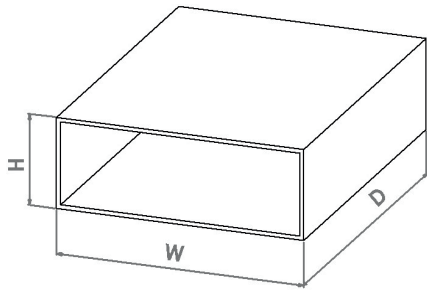

FARKLI KAPAK VE RAF TIPLERİ

KONTROL ÜNİTESİ

FARKLI ÇEKMECE TASARIMLARI

FARKLI RAF TIPLERİ

Raf Tipi	H mm	W mm	D mm
A	120	520	500
B	143	520	500
C	155	520	500
D	175	520	500
E	188	520	500
F	195	520	500
G	200	520	500
H	254	520	500
I	300	520	500
J	334	520	500
K	362	520	500
L	455	520	500
M	612	520	500
N	925	520	500
P	1863	520	500