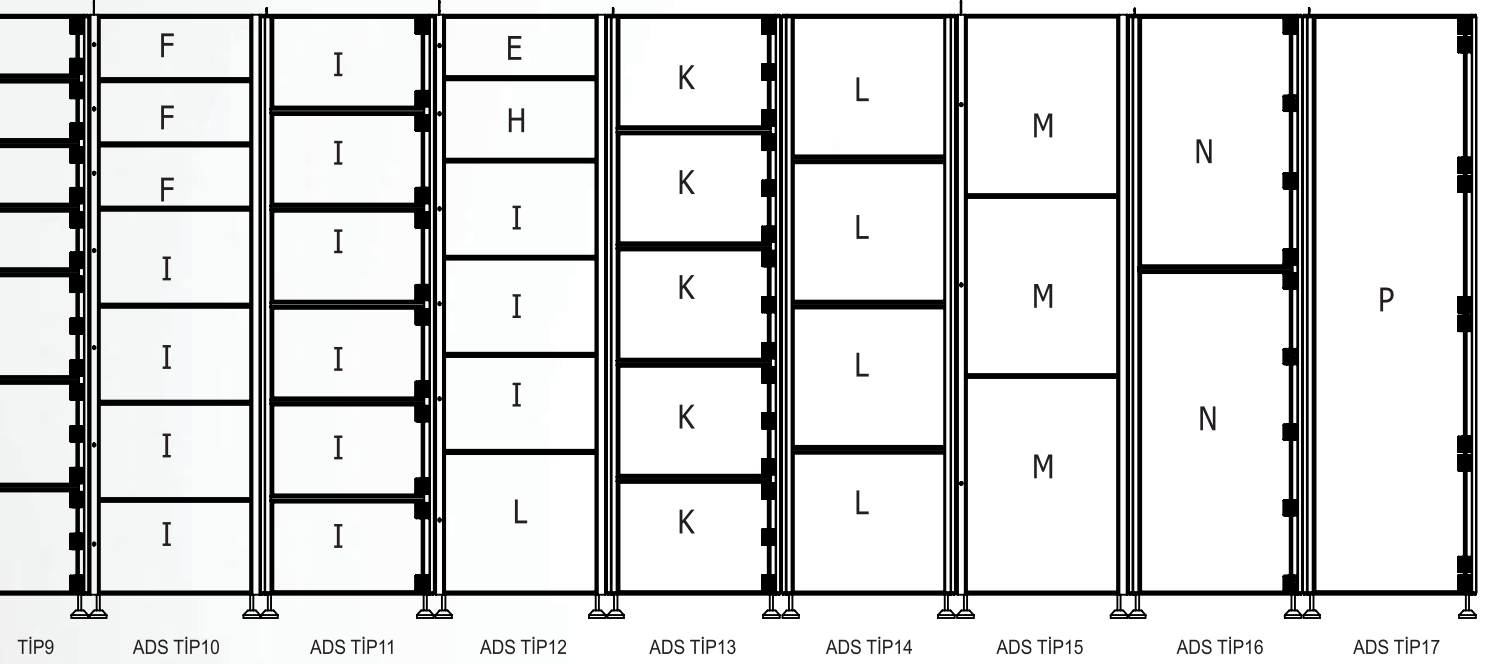

FARKLI KAPAK VE RAF TIPLERİ

KONTROL ÜNİTESİ

FARKLI ÇEKMECE TASARIMLARI

FARKLI RAF TIPLERİ

Raf Tipi	H mm	W mm	D mm
A	120	520	500
B	143	520	500
C	155	520	500
D	175	520	500
E	188	520	500
F	195	520	500
G	200	520	500
H	254	520	500
I	300	520	500
J	334	520	500
K	362	520	500
L	455	520	500
M	612	520	500
N	925	520	500
P	1863	520	500

FARKLI RAF TİPLERİ

	Raf Tipi				Toplam Raf Sayısı
ADS TİP-1	12*A	1*H			13
ADS TİP-2	12*B				12
ADS TİP-3	11*C				11
ADS TİP-4	10*D				10
ADS TİP-5	8*E	1*H			9
ADS TİP-6	4*B	4*I			8
ADS TİP-7	1*C	5*G	2*I		8
ADS TİP-8	7*H				7
ADS TİP-9	4*F	3*J			7
ADS TİP-10	3*F	4*I			7
ADS TİP-11	6*I				6
ADS TİP-12	1*E	1*H	3*I	1*L	6
ADS TİP-13	5*K				5
ADS TİP-14	4*L				4
ADS TİP-15	3*M				3
ADS TİP-16	2*N				2
ADS TİP-17	1*P				1