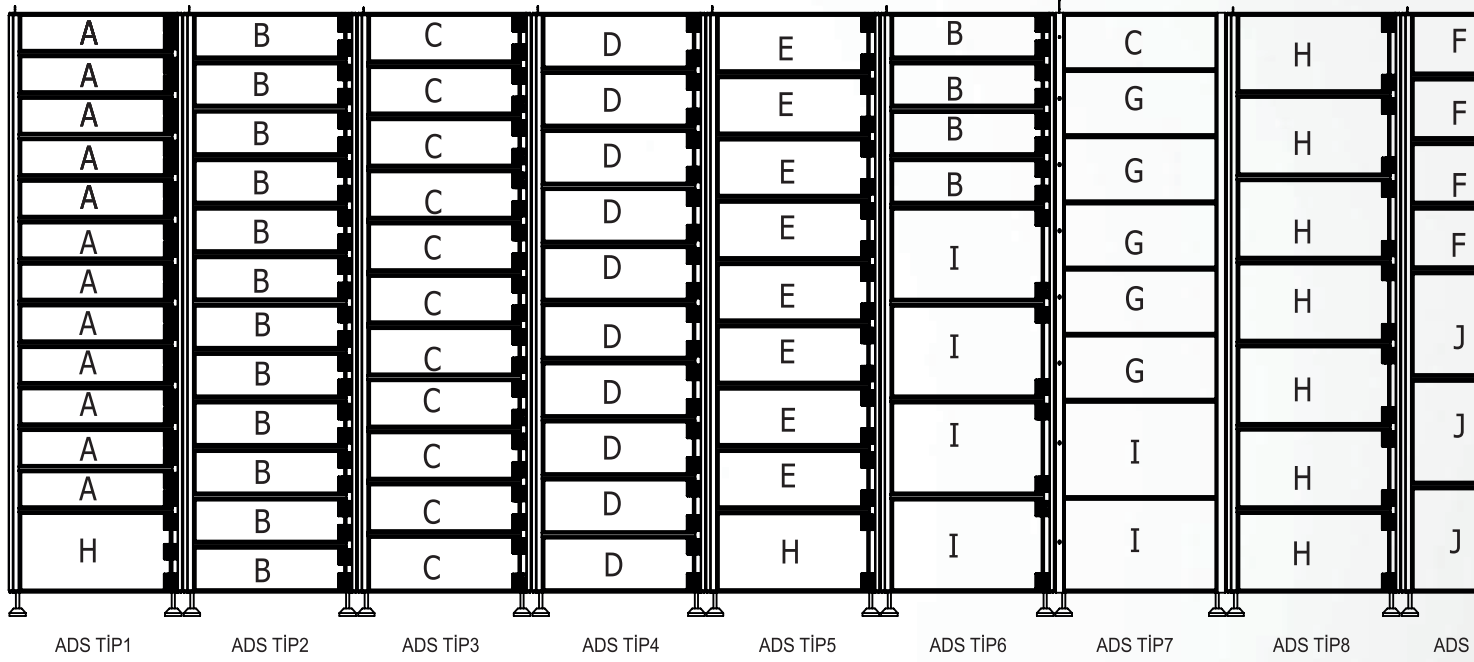

FARKLI KAPAK VE RAF TIPLERİ

KONTROL ÜNİTESİ

FARKLI ÇEKMECE TASARIMLARI

FARKLI RAF TIPLERİ

Raf Tipi	H mm	W mm	D mm
A	120	520	500
B	143	520	500
C	155	520	500
D	175	520	500
E	188	520	500
F	195	520	500
G	200	520	500
H	254	520	500
I	300	520	500
J	334	520	500
K	362	520	500
L	455	520	500
M	612	520	500
N	925	520	500
P	1863	520	500

FARKLI RAF TİPLERİ

	Raf Tipi				Toplam Raf Sayısı
ADS TİP-1	12*A	1*H			13
ADS TİP-2	12*B				12
ADS TİP-3	11*C				11
ADS TİP-4	10*D				10
ADS TİP-5	8*E	1*H			9
ADS TİP-6	4*B	4*I			8
ADS TİP-7	1*C	5*G	2*I		8
ADS TİP-8	7*H				7
ADS TİP-9	4*F	3*J			7
ADS TİP-10	3*F	4*I			7
ADS TİP-11	6*I				6
ADS TİP-12	1*E	1*H	3*I	1*L	6
ADS TİP-13	5*K				5
ADS TİP-14	4*L				4
ADS TİP-15	3*M				3
ADS TİP-16	2*N				2
ADS TİP-17	1*P				1