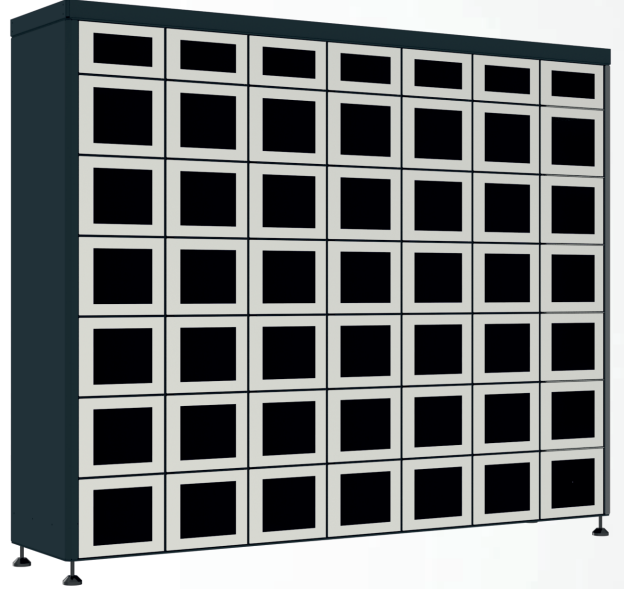

FARKLI GÖZ TIPLERİ

STANDART GÖZ TİPİ