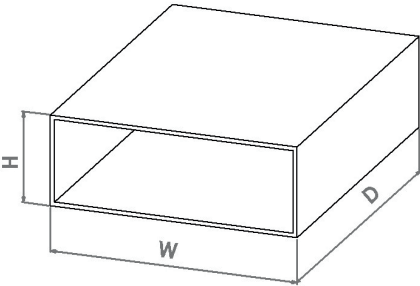

FARKLI GÖZ TIPLERİ

STANDART GÖZ TİPİ

	GÖZ TİPİ	H mm	D mm	W mm
ADS MAX	X	110	400	120

Örnek Göz Konfigürasyonu

	TİP	Kapak Sayısı	Göz Tipi	Toplam Göz Sayısı
Standart	1	90	90*X	90
Özel	(*)	(*)	(*)	(*)